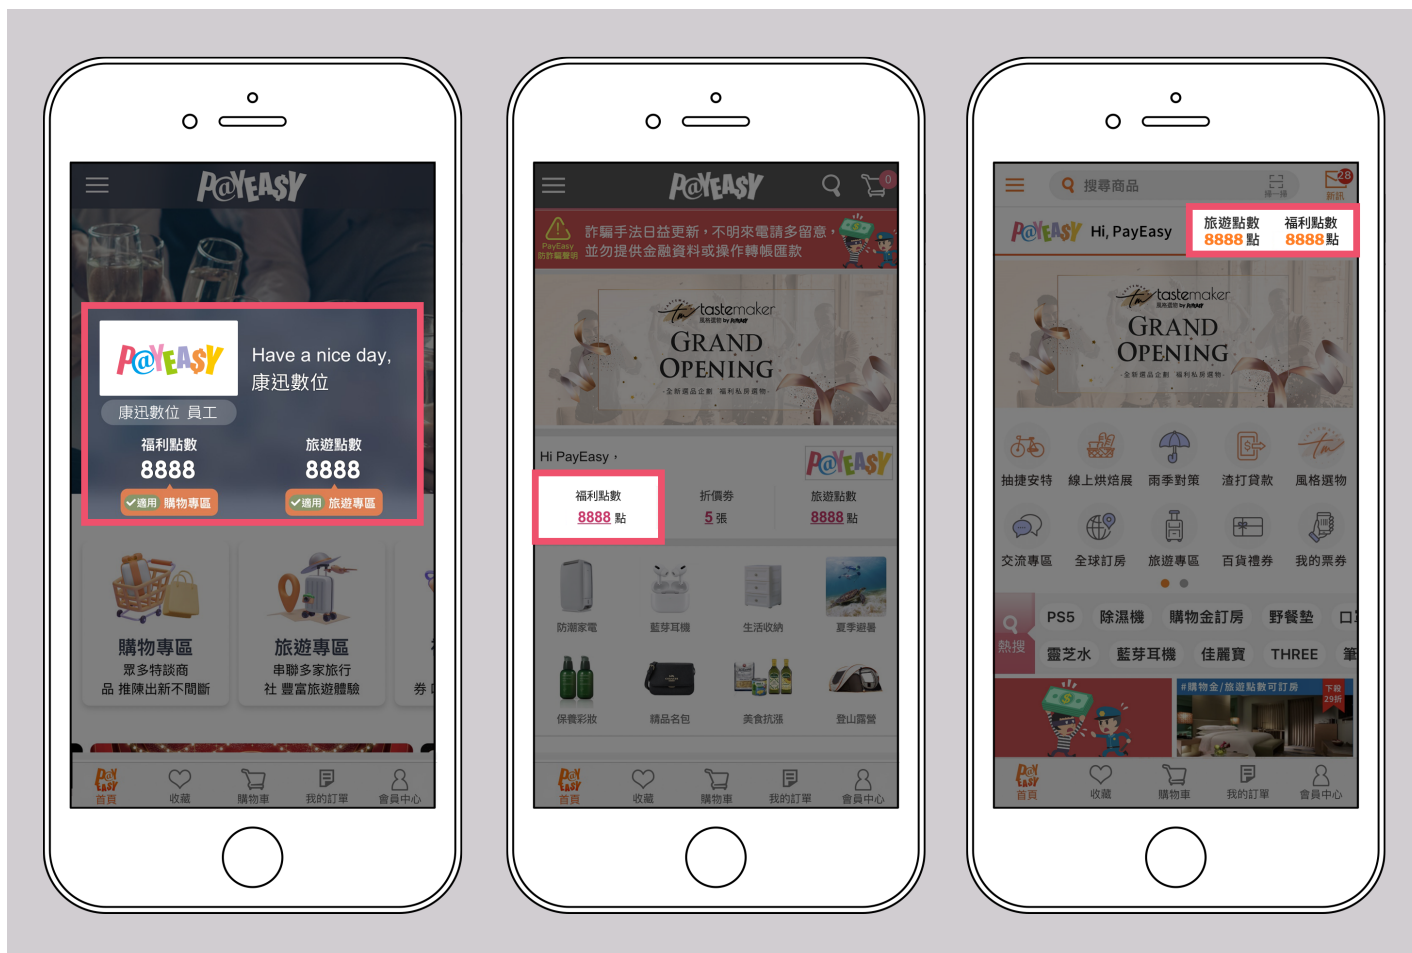

請參考介面導覽：

1 您所持有的點數    2 精選功能/分類    3 進入會員中心

# 查詢福利點數撥發與使用明細

- 當您獲得福利點數，我們會以信件、APP推播等方式通知您。  
您也可以前往【會員中心】→【福利點數】查看。
- 【會員中心】→【福利點數】會顯示您所擁有的福利點數，與一個月內即將到期的點數。也可查看發放與折抵明細，最多可查詢3年內紀錄。

- 若您習慣使用電腦，可從福利網首頁「中間點數顯示區」點擊進入會員中心【福利點數】頁面。

- 或從「購物專區」網頁右上角進入【福利點數】頁面。

## 會員中心【福利點數】頁面

- 若您習慣使用手機  
您可於「福利網首頁」或「購物專區首頁」，  
點擊福利點數，即可進入明細頁。

請參考介面導覽：