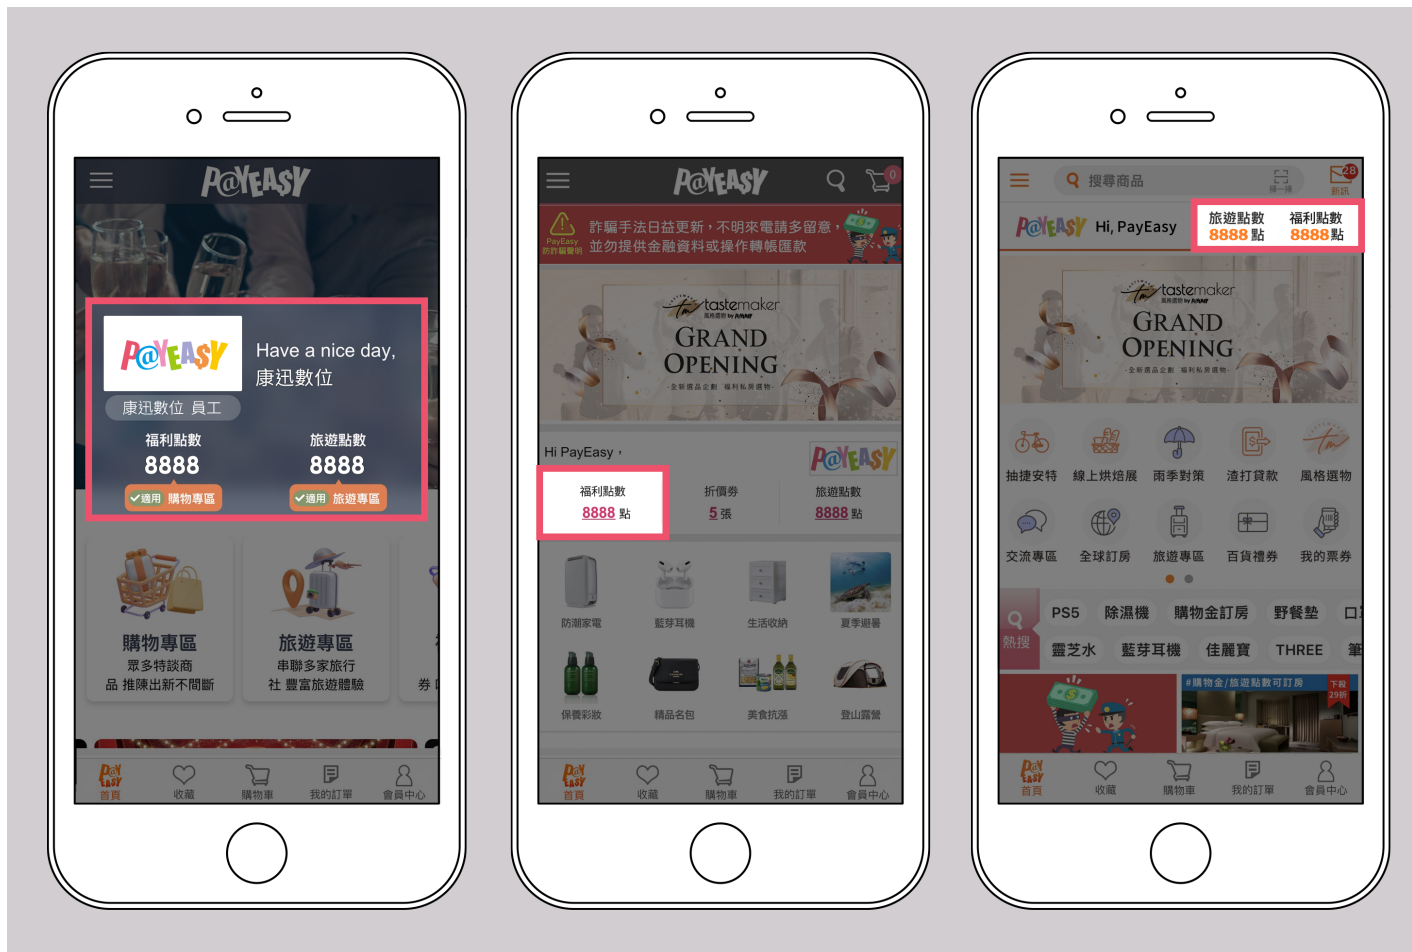

福利點數	旅遊點數
8888	8888

A red callout box points to the table with the text "點擊以查看點數明細". Below the main content area, there are four navigation cards: "購物專區" (Shopping Special), "旅遊專區" (Travel Special), "禮券票券" (Gift Certificates/Tickets), and "特約商店" (Partner Stores).

- 或從「購物專區」網頁右上角進入【福利點數】頁面。

會員中心【福利點數】頁面

- 若您習慣使用手機
您可於「福利網首頁」或「購物專區首頁」，
點擊福利點數，即可進入明細頁。

請參考介面導覽：

- PayEasy所發行的福利點數=電子化的禮券，讓您在我們的平台上自由折抵消費。

可以用福利點數折抵的消費包含以下！

數十萬件商品獨享優惠

逛逛搶便宜→

多元點數兌換/票券/餐券

前往看更多→

更多福利網會員專屬權益

您可在PayEasy站上享有消費優惠!

PayEasy企業福利網

下載獨享特約商店、餐廳預約功能

前往下載→

PayEasy FB粉絲專頁

隨時掌握優惠資訊

立即掃描QRCode加入好友

好康
優惠

眷屬同享優惠

您所享有的福利，邀請您的家人同享!

現在去邀請→

豐富旅遊商品

PayEasy旅行社提供您國際訂房、團旅、機票等服務